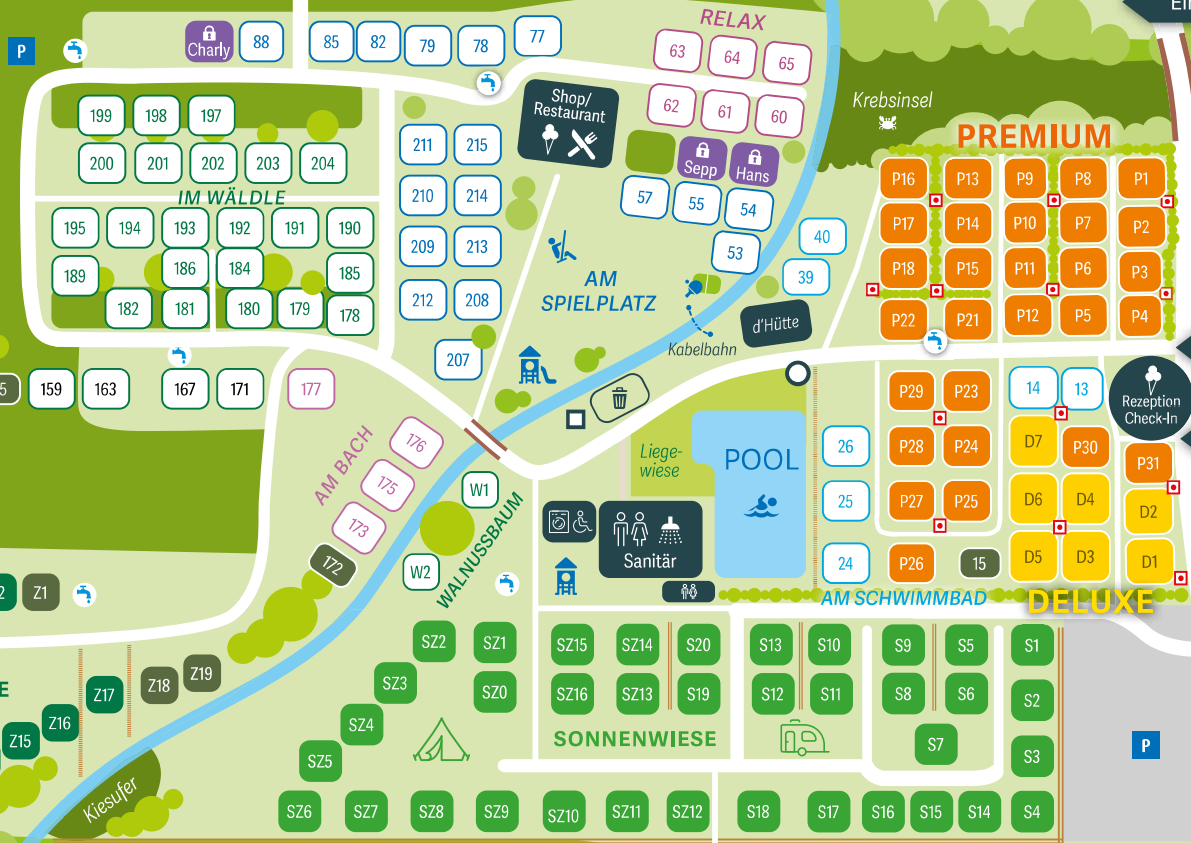

# Park-Camping Iller

Stellfläche  
Dauercamper

Stellfläche  
Dauercamper

WALDWIESE  
Z1-Z17  
Z18-Z19  
Z20-Z29

**BIBERBAU**  
Treffpunkt Kinderprogramm

Eingang Biberbau

Einfahrt 2 Tor/Schranke

Eingang + +

Einfahrt 1 Sonnenwiese

Wartzone

- PREMIUM
- DELUXE
- STANDARD
- KLEINER PLATZ
- WALDWIESE
- SONNENWIESE
- MIETWOHNWAGEN

- Trinkwasser & Abwasser direkt am Platz
- Trinkwasser
- Toilettenhaus
- Sanitäranlagen / Wickelräume / Geschirrspülbecken
- Wäsche+Trockner / behindertengerechtes Bad
- Wertstoffhof / Recycling

- Entsorgungsstation Wohnmobile
- Chemie-WC

Aitrach

Illerodwanderweg

Iller

Wartzone (Hochsaison)

Aitrach